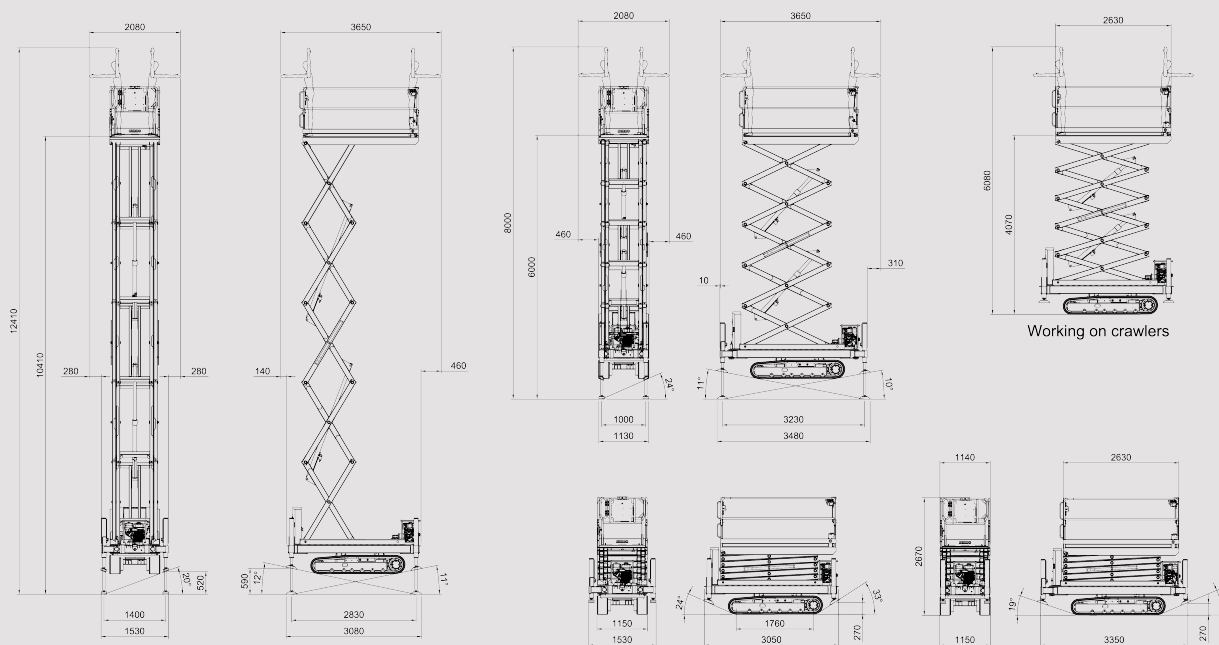

# BIBI 1270-HE LIGHT

Technische gegevens	Bibi 1270-HE LT
Capaciteit	300 kg (2 op.)
Maximum hoogte werkplatform	10.0 m
Maximum werkhoopte	12.0 m
Maximum werkhoopte met smalle stabilisatie	8.0 m
Maximum rijhoopte	6.0 m
Motor	Benzine Honda iGX390
Motor (optie)	Diesel Hatz 1B40
Versnelling	Automatisch
Rupsbreedte onderstel	1.15m
Stabilisatie werkplatform	Automatisch
Overlangse stabilisatie	11° ÷ 12°
Zijdelingse nivellering	21° ÷ 25°
Stroomgenerator (optie)	220V-1kW
Elektrische pomp (optie)	220V-2kW
Hydraulische bediening	Proportioneel
Direction-Control Systeem	Ja
Maximum snelheid	2.20 km/u
Knop voor noodafdeling	Ja
Hellingsgraadcontrole	Automatisch
Hellingsgraad	25°
Zijdelingse hellingsgraad	20°
Lengte verlenging werkplatform	N.v.t.
Lengte	3.05 m
Maximum breedte	1.15 m
Min. machine hoogte met ingeklapte rails	2.15 m
Minimum machine hoogte zonder rails	1.85 m
Eigen gewicht	2880 kg
Conform	EN 280, ANSI, CSA, ASNZS1418

De BIBI 1270-HE LIGHT is een mini rupsschaarlift die kan worden ingezet voor werkzaamheden tot op 12 m. werkhoopte.

De trekkracht van de rupsbanden overwint alle beperkingen van de traditionele 4x4 aandrijving. Hierdoor kan er zelfs in beperkte ruimtes optimaal gebruik worden gemaakt van deze compacte rupsschaarlift. Dankzij de automatische stabilisatie van de 4 onafhankelijke stempelpoten blijft het comfort en de veiligheid van de bestuurder ten allen tijde gegarandeerd, zelfs op steile hellingen en ruwe ondergronden.

Tot op een werkhoopte van 6 m. en een maximale helling van 2° kan er nog gebruik gemaakt worden van enkel de rupsen, de stempelpoten bieden versterking tot op 12 m. werkhoopte en een maximale helling van 24°.