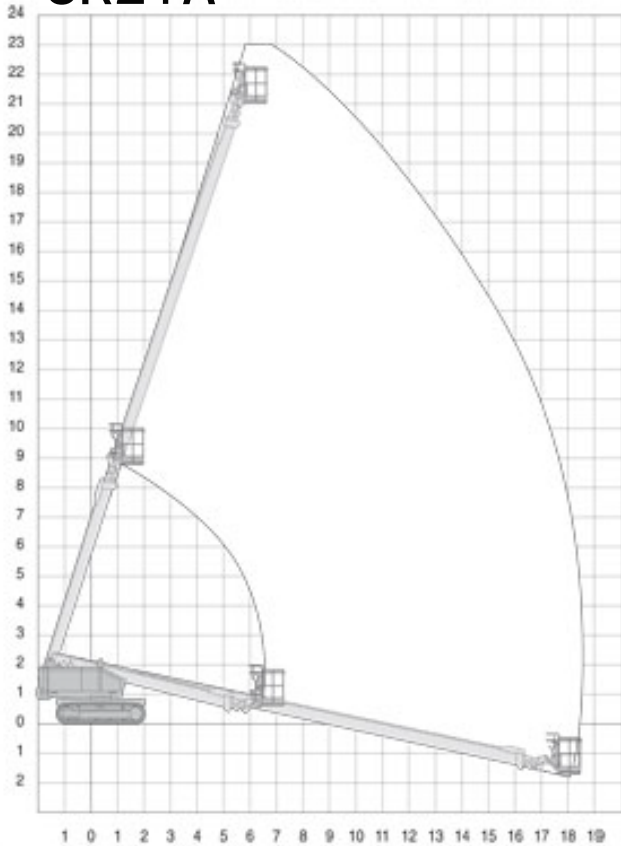

SR21A

Technische specificaties

Platformhoogte	21,00 m
Werkhoogte	22,7 m
Max. reikwijdte	19,00 m
Max. belasting	227 kg
Platformlengte	1,80 m
Platformbreedte	0,75 m
Max. scheefstand	3°
Generator	ja
220V aansluiting	nee
Zwenkbereik	360°
Doorrijhoogte	2,36 m

Lengte	10,15m
Breedte	2,46m
Wielbasis	2,57m
Bodemvrijheid	0,43m
Snelheid	2,0 / 0,9 km/u
Aandrijving	diesel
Max. hellingshoek	48%
Gewicht	14.900kg
Gebruik	buiten
Max. aantal personen	2
Banden	volrups

ALLE AFMETINGEN EN DOORRIJHOOGTES
ZIJN STEEDS OP AANVRAAG,
ONGEACHT DE VERMELDE AFMETINGEN
IN DEZE TECHNISCHE FICHE